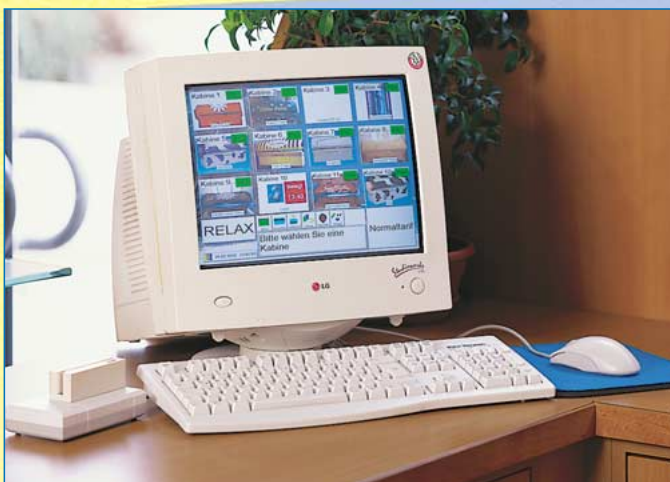

TANtec® 2002

TANtec®
Zentralsteuerungen

**neueste Technik
&
modernes Design**

- TFT-Touchscreen
- Kartenausgabe
- Münzrückgabe

TANtec® 2002

Die Farbe
Ihrer TANtec 2002
bestimmen Sie!

Kabinenwahl durch Bildschirm-
berührung

Bezahlung mit Studiokarte, ...

... Banknoten ...

... und Münzen möglich

Geldrückgabe

Integrierte Tastatur mit Maus

- Multi-Controller-System mit Benutzeroberfläche unter Windows
- 15" TFT-Monitor
- Anwenderfreundliche Software
- Magnetkartenleser, Banknotenprüfer & Münzwechsler
- Integrierter Tresor
- Front-Using-System
- Herausnehmbare Geldkassette

Optionen:

- Touch-Screen
- Geldrückgabe und Geldwechsel
- Kartenausgabe
- HiFi-8-Kanal Musiksystem
- Individuelle Farbgestaltung

TANtec® 7070

Die Thekensteuerung

- Bedienung nur durch Studiopersonal
- Integrierte Artikelverwaltung
- Magnetkartenleser
- Als Standalone oder in Kombination mit TANtec 2002 möglich